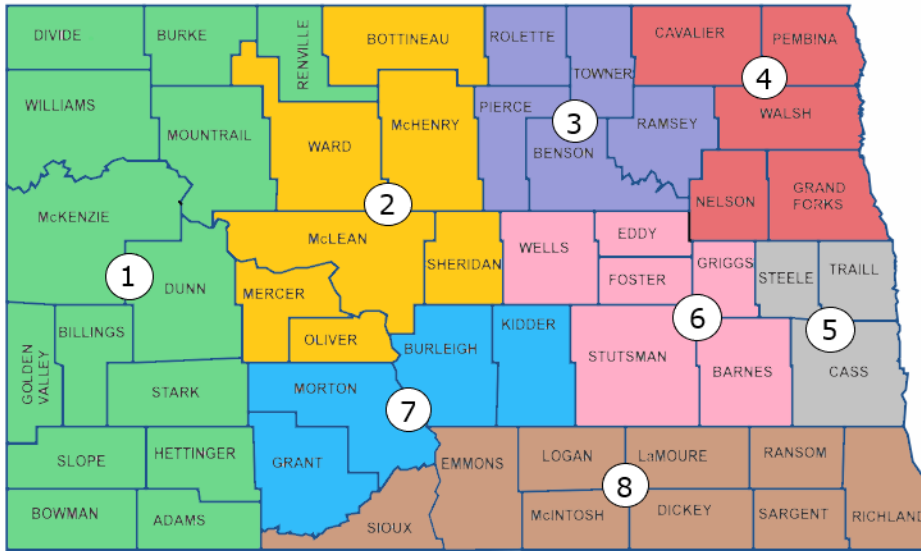

# HCBS CM TERRITORIES

## Territory 1

<b>Amanda Wallace (Supervisor)</b>	(701) 857-8614
Sarah Burgess	(701) 774-7941
Amanda Fetzer	(701) 328-7933
Gabbe Brown	(701) 227-7422
Elizabeth Humenyik	(701)227-3175
Jessica Beck	(701) 227-3122
Rachel Andersen	(701) 523-3285
Shadoe Almer (25% time)	(701) 857-8615)